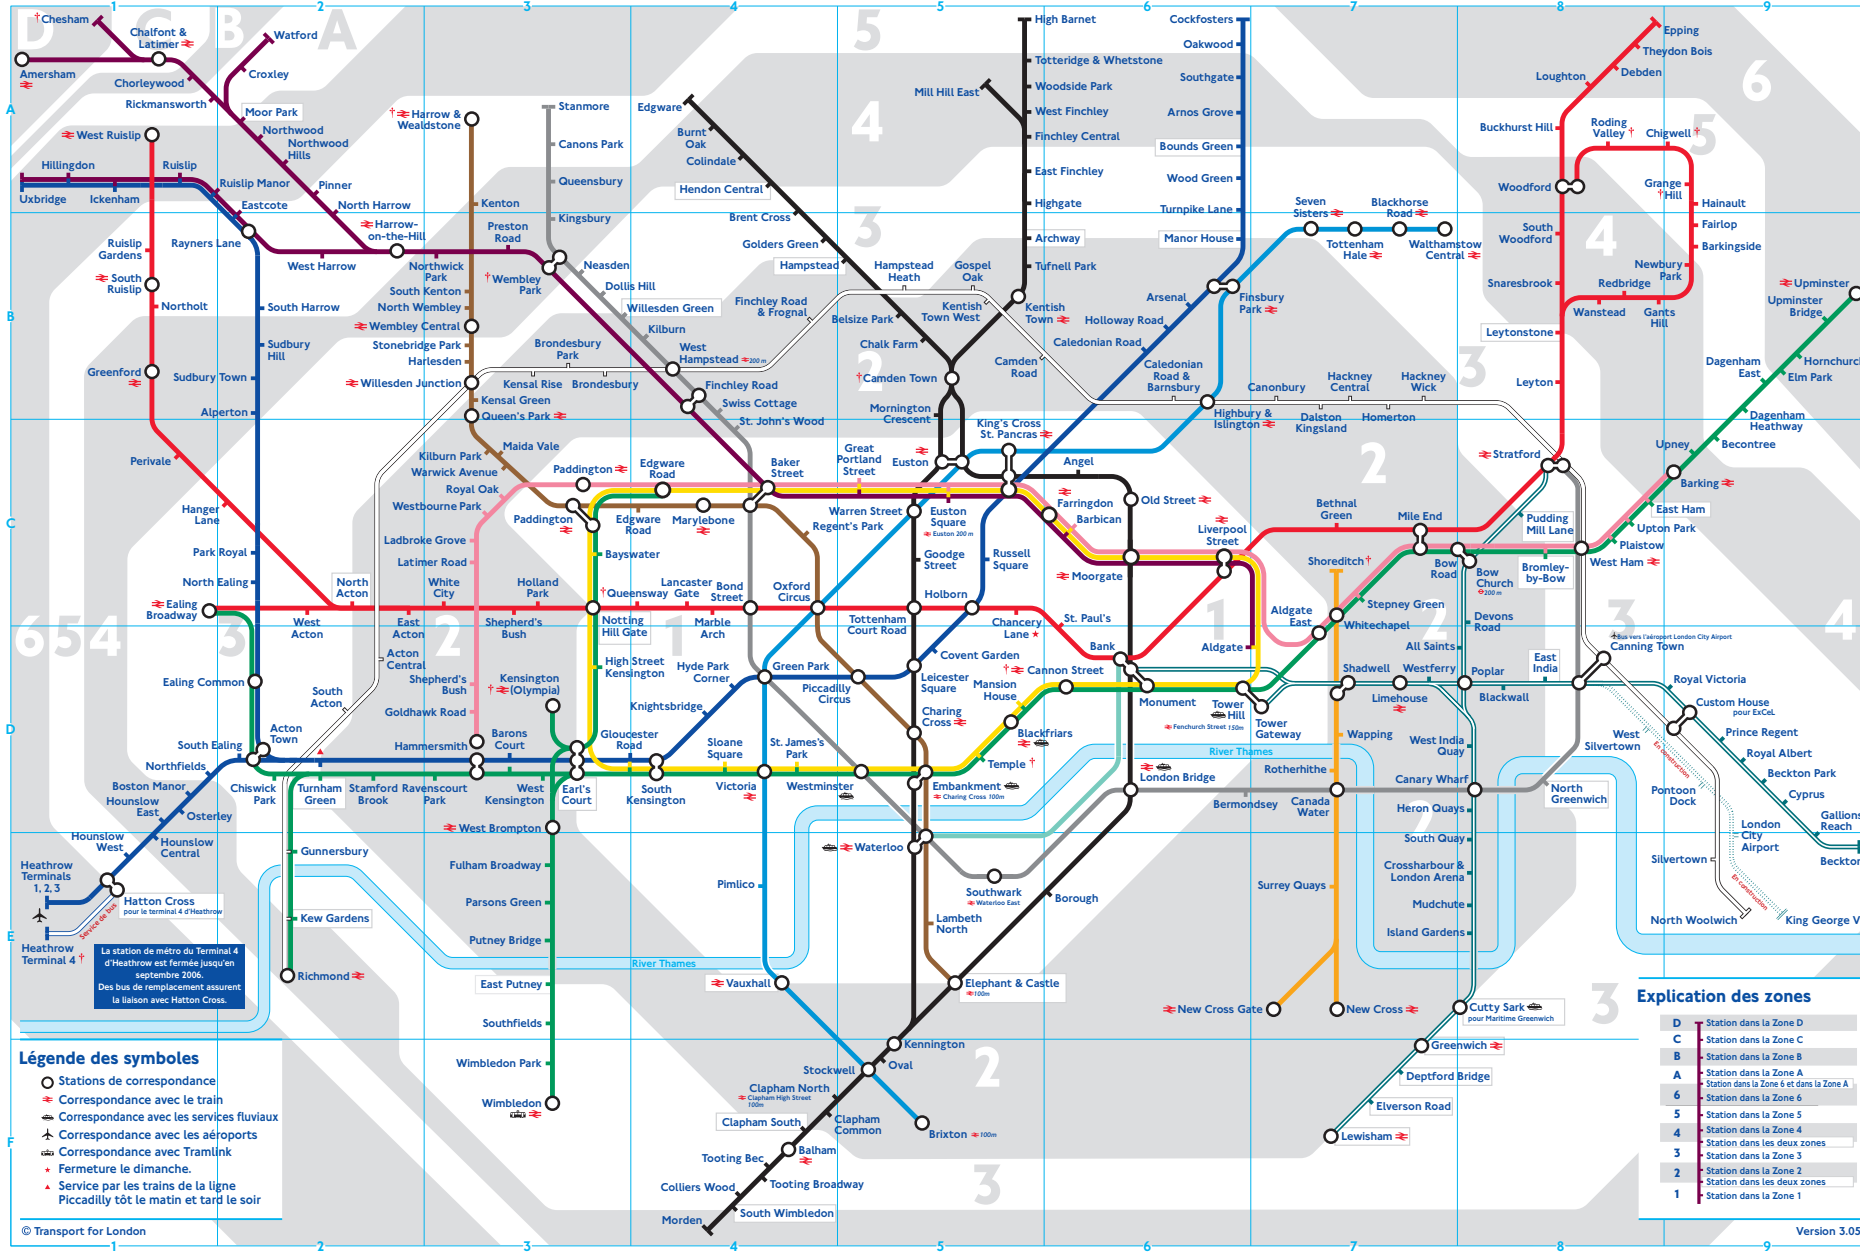

# Carte du Métro

### Légende des lignes

**Bakerloo** Un tarif spécial s'applique aux billets aller simple et aller-retour imprimés en direction et en provenance de Harrow & Wealdstone.

**Central** Pas de service quotidien Woodford-Hainault après 20H00. La station Queensway est fermée pour travaux de modernisation du 5 mai 2005 jusqu'en mai 2006.

**Circle** Cannon Street ouvert jusqu'à 21H00 du lundi au vendredi. Fermé le samedi et le dimanche. A partir du 7 mai 2005, Cannon Street sera ouvert le samedi de 7H50 à 19H30 et Temple sera ouvert le dimanche. En raison de travaux de remplacement de rails, il n'y aura pas de trains sur la ligne Circle certains week-ends sélectionnés. Consulter les panneaux locaux.

**East London** La station Shoreditch est ouverte de 07H00 à 10H30 et de 15H30 à 20H30 du lundi au vendredi. Fermée le samedi. Ouverte de 07H00 à 15H00 le dimanche.

**Hammersmith & City** Pas de service Whitechapel-Barking tôt le matin ou tard le soir du lundi au samedi ou toute la journée du dimanche.