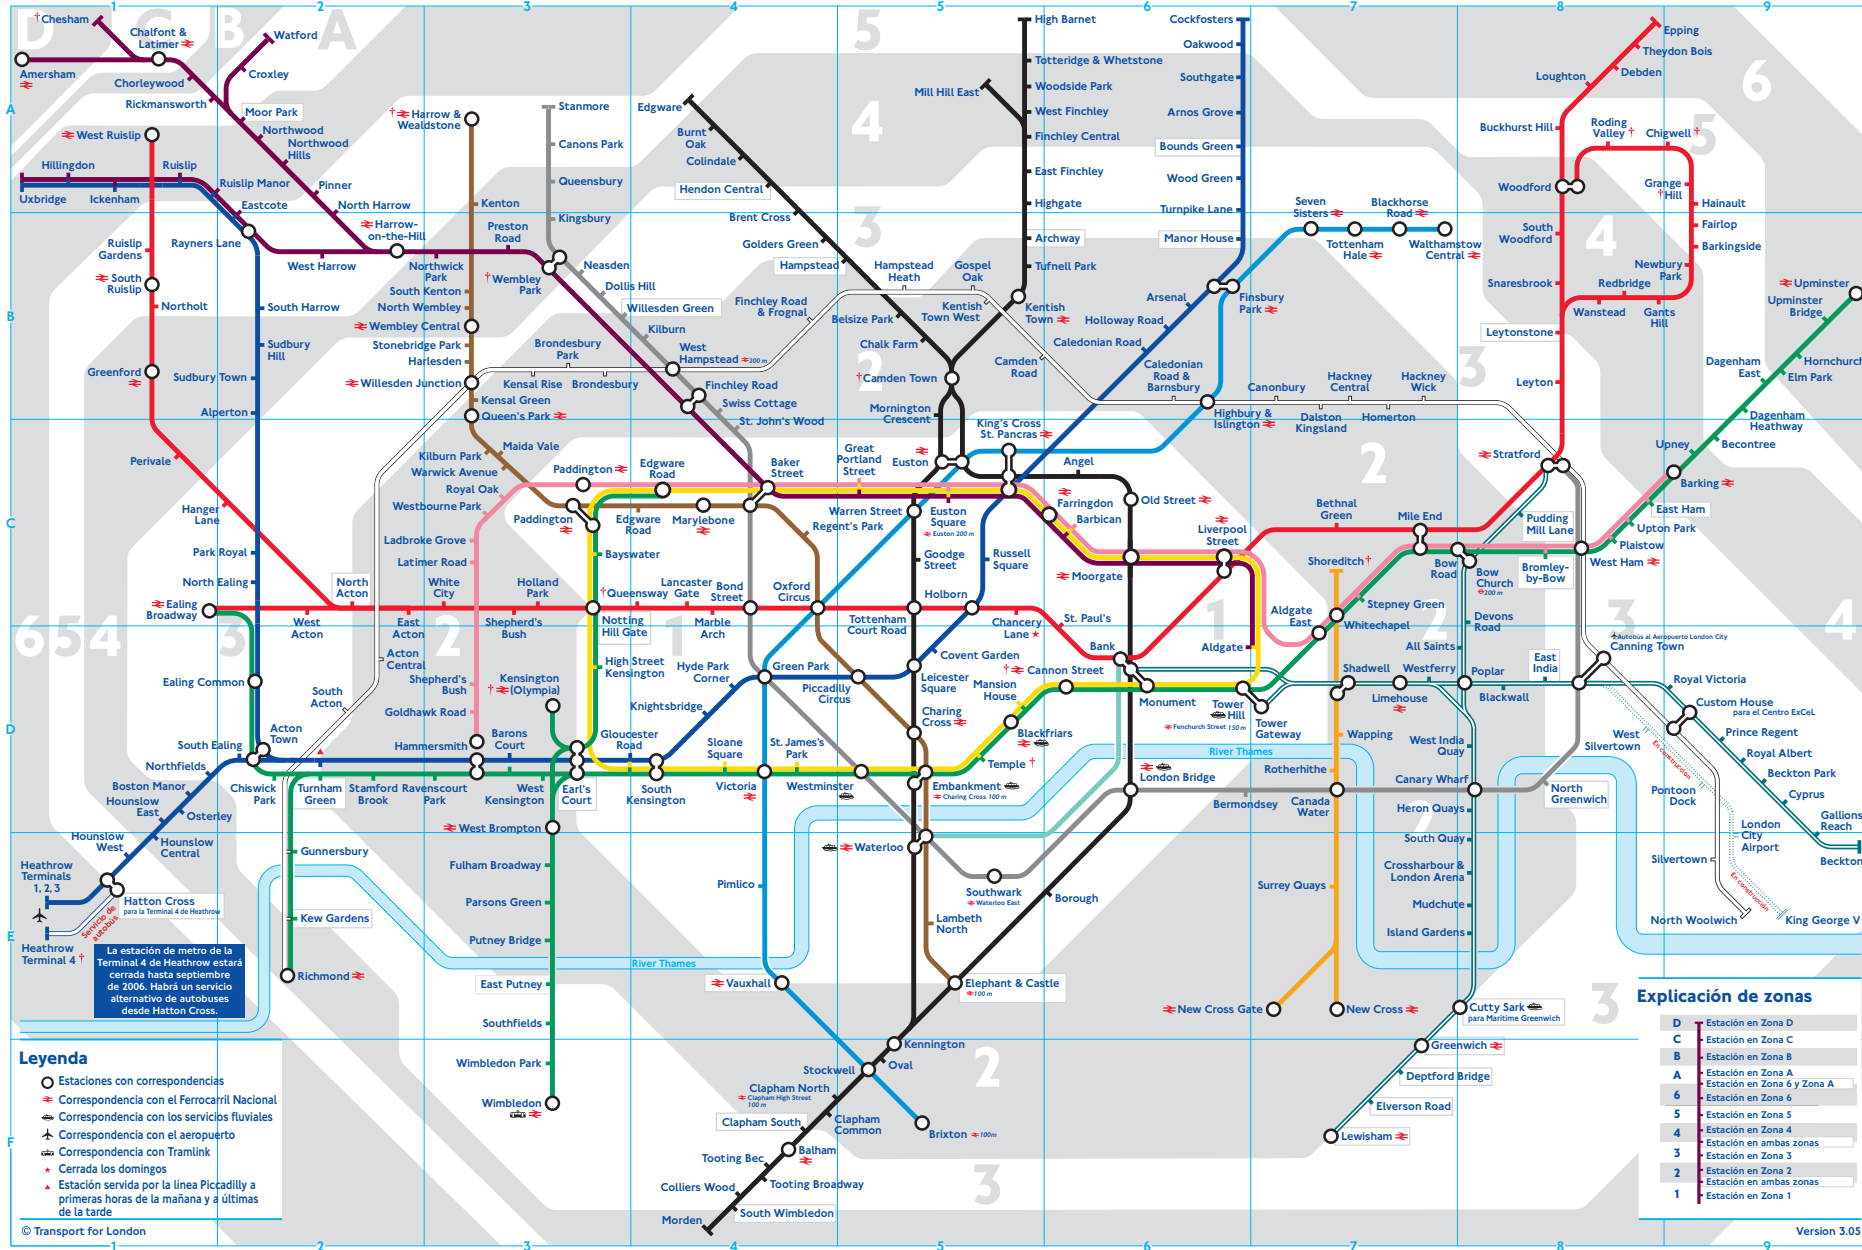

Mapa del Metro

Líneas

- Bakerloo** Existen tarifas especiales para billetes impresos de ida y de vuelta, con procedencia y destino en Harrow & Wealdstone.
- Central** No habrá servicio diario entre Woodford - Hainault después de las 20:00 horas. La estación de Queensway cerrará por obras de remodelación desde el 8 de mayo de 2005 hasta mayo del 2006.
- Circle** Cannon Street estará abierta hasta las 21:00 horas de lunes a viernes. Cerrada sábados y domingos. A partir del 7 de mayo de 2005 Cannon Street abrirá los sábados de 07:30 a 19:30 y Temple estará abierta los domingos. En la Línea Circle no habrá trenes ciertos fines de semana por obras en las vías. Consulte la información local.
- District** Cannon Street estará abierta hasta las 21:00 horas de lunes a viernes. Cerrada sábados y domingos. A partir del 7 de mayo de 2005 Cannon Street abrirá los sábados de 07:30 a 19:30 y Temple estará abierta los domingos. Ciertas secciones de la Línea District estarán cerradas algunos fines de semana por obras en las vías. Consulte la información local.
- East London** La estación de Shoreditch abre de 07:00 a 10:30 y de 15:30 a 20:30 horas de lunes a viernes. Cerrada los sábados. Abierta los domingos de 07:00 a 15:00 horas.
- Hammersmith & City** No habrá servicios de Whitechapel a Barking a primeras horas de la mañana y últimas de la tarde de lunes a sábado, ni durante todo el domingo.
- Jubilee** El servicio se verá interrumpido en la estación de Wembley Park por obras de reforma. Para más detalles, consulte el servicio de información local. Para Chesham, cambie en Chalfont & Latimer en la mayoría de los trenes.
- Metropolitan**
- Northern** Los domingos entre las 13:00 y las 17:30 horas, Camden Town estará abierta para correspondencias y salidas, exclusivamente.
- Piccadilly** No habrá servicios entre Uxbridge y Rayners Lane a primeras horas de la mañana.
- Victoria**
- Waterloo & City** Abierta de 06:15 a 21:30 de lunes a viernes, y de 08:00 a 18:30 los sábados. Cerrada los domingos.
- DLR**
- Ferrocarril Nacional**